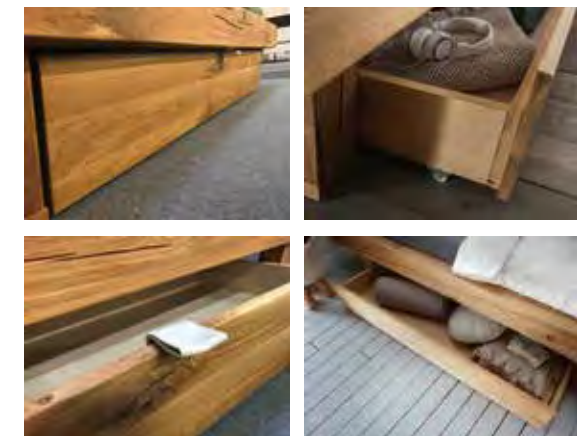

UNIKA

- SCHUBKASTEN -