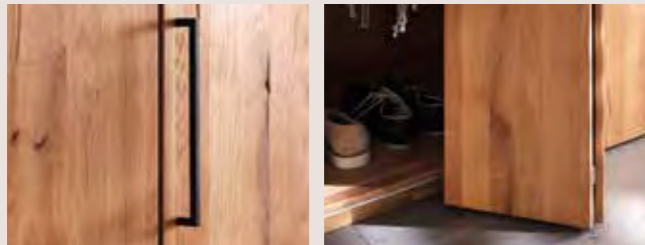

RÖDVIIG

- SCHRANK -

WILDEICHE
massiv, geölt

Ein Schrank mit viel Stauraum
und praktischen falt- oder Drehtüren.
In 5 Breiten erhältlich!
Auch innen ein wahres Stauraumwunder!