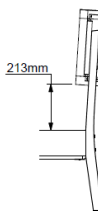

B/H/T (L/H/P): 50 x 150 x 58 cm

103199-92

1 x Einlegeboden
1 x Tablette
1 x Shelve

Für/Pour/for 103003 + 103004

B/H/T (L/H/P): 97 x 1,8 x 56 cm

103198-92

1 x Einlegeboden
1 x Tablette
1 x Shelve

Für/Pour/For 101195

B/H/T (L/H/P): 47 x 1,8 x 56 cm

Materialstärke: 25 mm
Außenmaß: +5 cm in der Breite, +12 cm
in der Länge.
Einlegetiefe: 12,5 cm
Kopfteil aus Wienergeflecht

Epaisseur: 25mm
Dimensions extérieures: +5cm largeur,
+12cm longueur.
Profondeur d'insertion: 12,5cm.
Tête de lit en cannage.

Sonderlänge / longueur spéciale /
special length:

220 cm + 10%
190 cm = Preisgleich / prix identique
/ same price (200 cm)

103052-92

2 x Schubladen
2 x Tiroirs
2 x Drawers

B/H/T (L/H/P): 100 x 76 x 45 cm

Kopfteil in zwei Höhen verstellbar
Tête de lit réglable en deux hauteurs
Headboard adjustable in two heights

103011-92

2 x Schubladen
2 x Tiroirs
2 x Drawers

B/H/T (L/H/P): 45 x 45 x 35 cm

EICHE - CHÊNE
OAK (-92)

CINALL

CINALL

Cinall ApS - Industrivej 5 - DK 9640 Farsø
Tel. +45 96490900 | E-mail: cinall@cinall.dk
www.cinall.com