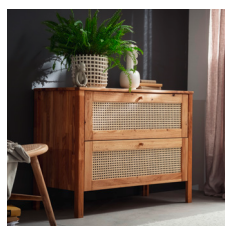

103011-92

2 x Schubladen
2 x Tiroirs
2 x Drawers

B/H/T (L/H/P): 45 x 45 x 35 cm

EICHE - CHÊNE
OAK (-92)

CINALL

CINALL

Cinall ApS - Industrivej 5 - DK 9640 Farsø
Tel. +45 96490900 | E-mail: cinall@cinall.dk
www.cinall.com