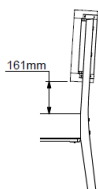

B/H/T (L/H/P): 50 x 150 x 58 cm

103199-92

1 x Einlegeboden
1 x Tablette
1 x Shelve

Für/Pour/for 103003 + 103004

B/H/T (L/H/P): 97 x 1,8 x 56 cm

103198-92

1 x Einlegeboden
1 x Tablette
1 x Shelve

Für/Pour/For 101195

B/H/T (L/H/P): 47 x 1,8 x 56 cm

Materialstärke: 25 mm
Außenmaß: +5 cm in der Breite, +12 cm
in der Länge.
Einlegetiefe: 12,5 cm
Kopfteil aus Wienergeflecht

Epaisseur: 25mm
Dimensions extérieures: +5cm largeur,
+12cm longueur.
Profondeur d'insertion: 12,5cm.
Tête de lit en cannage.

Sonderlänge / longueur spéciale /
special length:

220 cm + 10%
190 cm = Preisgleich / prix identique
/ same price (200 cm)

103052-92

2 x Schubladen
2 x Tiroirs
2 x Drawers

B/H/T (L/H/P): 100 x 76 x 45 cm

Kopfteil in zwei Höhen verstellbar
Tête de lit réglable en deux hauteurs
Headboard adjustable in two heights

103011-92

2 x Schubladen
2 x Tiroirs
2 x Drawers

B/H/T (L/H/P): 45 x 45 x 35 cm

EICHE - CHÊNE
OAK (-92)

CINALL

CINALL

Cinall ApS - Industrivej 5 - DK 9640 Farsø
Tel. +45 96490900 | E-mail: cinall@cinall.dk
www.cinall.com