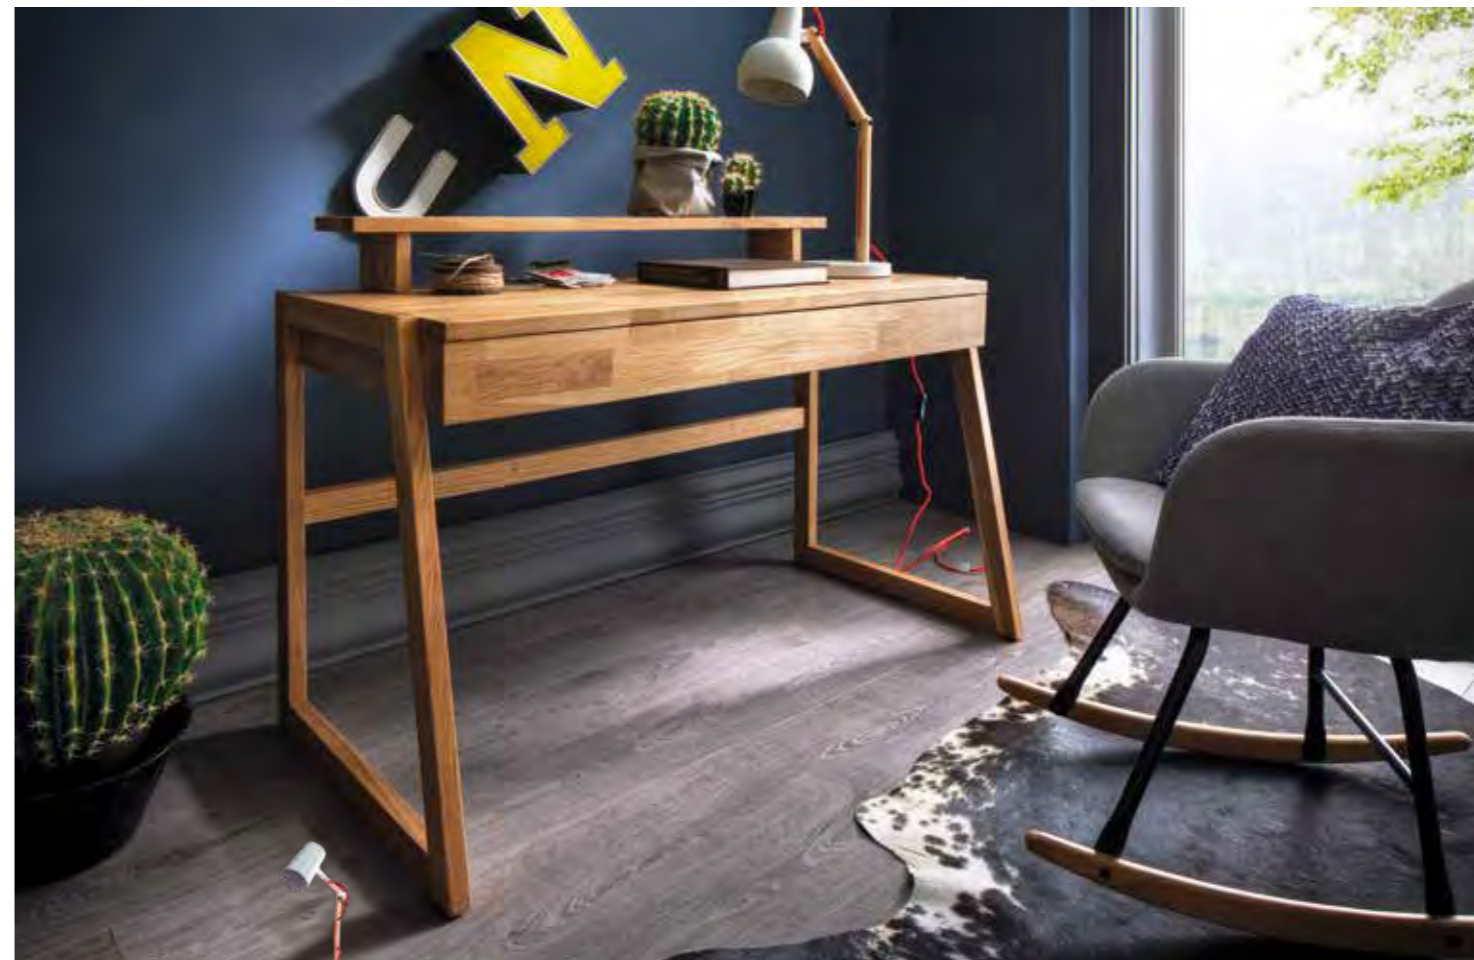

5502-92
5502-82
B/H/T
66 x 110 x 45