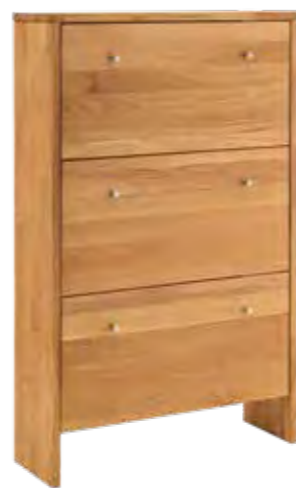

COMMA

- KLEINMÖBEL -

WILDEICHE
massiv, geölt

BUCHE
massiv

Dielen- und Flurmöbel für einen
gelungenen ersten Eindruck.
Geschmackvoll und gleichzeitig funktional!

Das Zeichen für
verantwortungsvolle
Waldwirtschaft

COMMA

- KLEINMÖBEL -

WILDEICHE
massiv, geölt

BUCHE
massiv

800201-92
800201-82
B/H/T 50 x 76 x 35

800202-92
800202-82
B/H/T 50 x 56 x 35

800302-92
800302-82
B/H/T 82 x 95 x 27

800303-92
800303-82
B/H/T 82 x 133 x 27

800400-92
800400-82
B/H/T 50 x 120 x 2

In den Holzarten:
(-92) Wildeiche
massiv, geölt
(-82) Buche massiv

800950-92
800950-82
B/H/T 50 x 22 x 2,5

800980-92
800980-82
B/H/T 80 x 22 x 2,5

BEISPIEL: 800114-92 + 800002-92 + 800123

- BANK:**
 800112-92
 800112-82
 B/H/T: 82 x 45 x 40 cm
- 800113-92
 800113-82
 B/H/T: 120 x 45 x 40 cm
- 800114-92
 800114-82
 B/H/T: 160 x 45 x 40 cm

BEISPIEL:
800112-92 + 800122

- 1 x SCHUBKASTEN:**
 800001-92
 800001-82
 B/H/T: 38 x 37 x 36 cm
- 2 x SCHUBKÄSTEN:**
 800002-92
 800002-82
 B/H/T: 76 x 37 x 36 cm