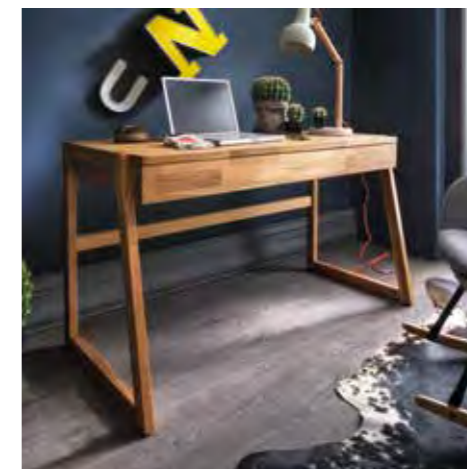

5509-92
5509-82
B/H/T 120 x 12/17 x 17

5501-92
5501-82
B/H/T 126 x 77 x 55