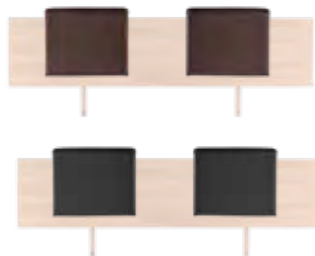

NXT

– SCHLAFZIMMER-PROGRAMM –

WILDEICHE
massiv, geölt

Ein Programm so hochwertig
wie die Natur!

Das Zeichen für
verantwortungsvolle
Waldwirtschaft

121140-92 B/H/T: 140 x 83 x 200
 121160-92 B/H/T: 160 x 83 x 200
 121180-92 B/H/T: 180 x 83 x 200
 121200-92 B/H/T: 200 x 83 x 200

NXT
 - BETT -

Kissen-Set / MOCCA
 12102-31

Kissen-Set / SCHWARZ
 12102-30

101010-92
 B/H/T: 43 x 20 x 39 cm

Bett:
 101090-92 B/H/T: 90 x 83 x 200
 101140-92 B/H/T: 140 x 83 x 200
 101160-92 B/H/T: 160 x 83 x 200
 101180-92 B/H/T: 180 x 83 x 200
 101200-92 B/H/T: 200 x 83 x 200

Schubkasten:
 100009-92 für 101090-92
 100140-92 für 101140 + 121140
 100160-92 für 101160 + 121160
 100180-92 für 101180 + 121180
 100200-92 für 101200 + 121200

121180 +
 12102-30 (schwarz)
 oder
 12102-31 (mocca)